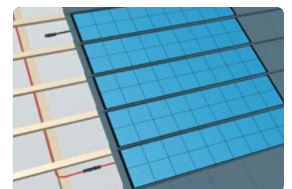

3. VERLEGUNG WEITERER TEGAPLAN:

Das noch freie Kabel des zweiten TegaPlan an das Kabel des dritten TegaPlan klicken und verschrauben / verklammern. Weiter verlegen bis zum obersten TegaPlan der Spalte.